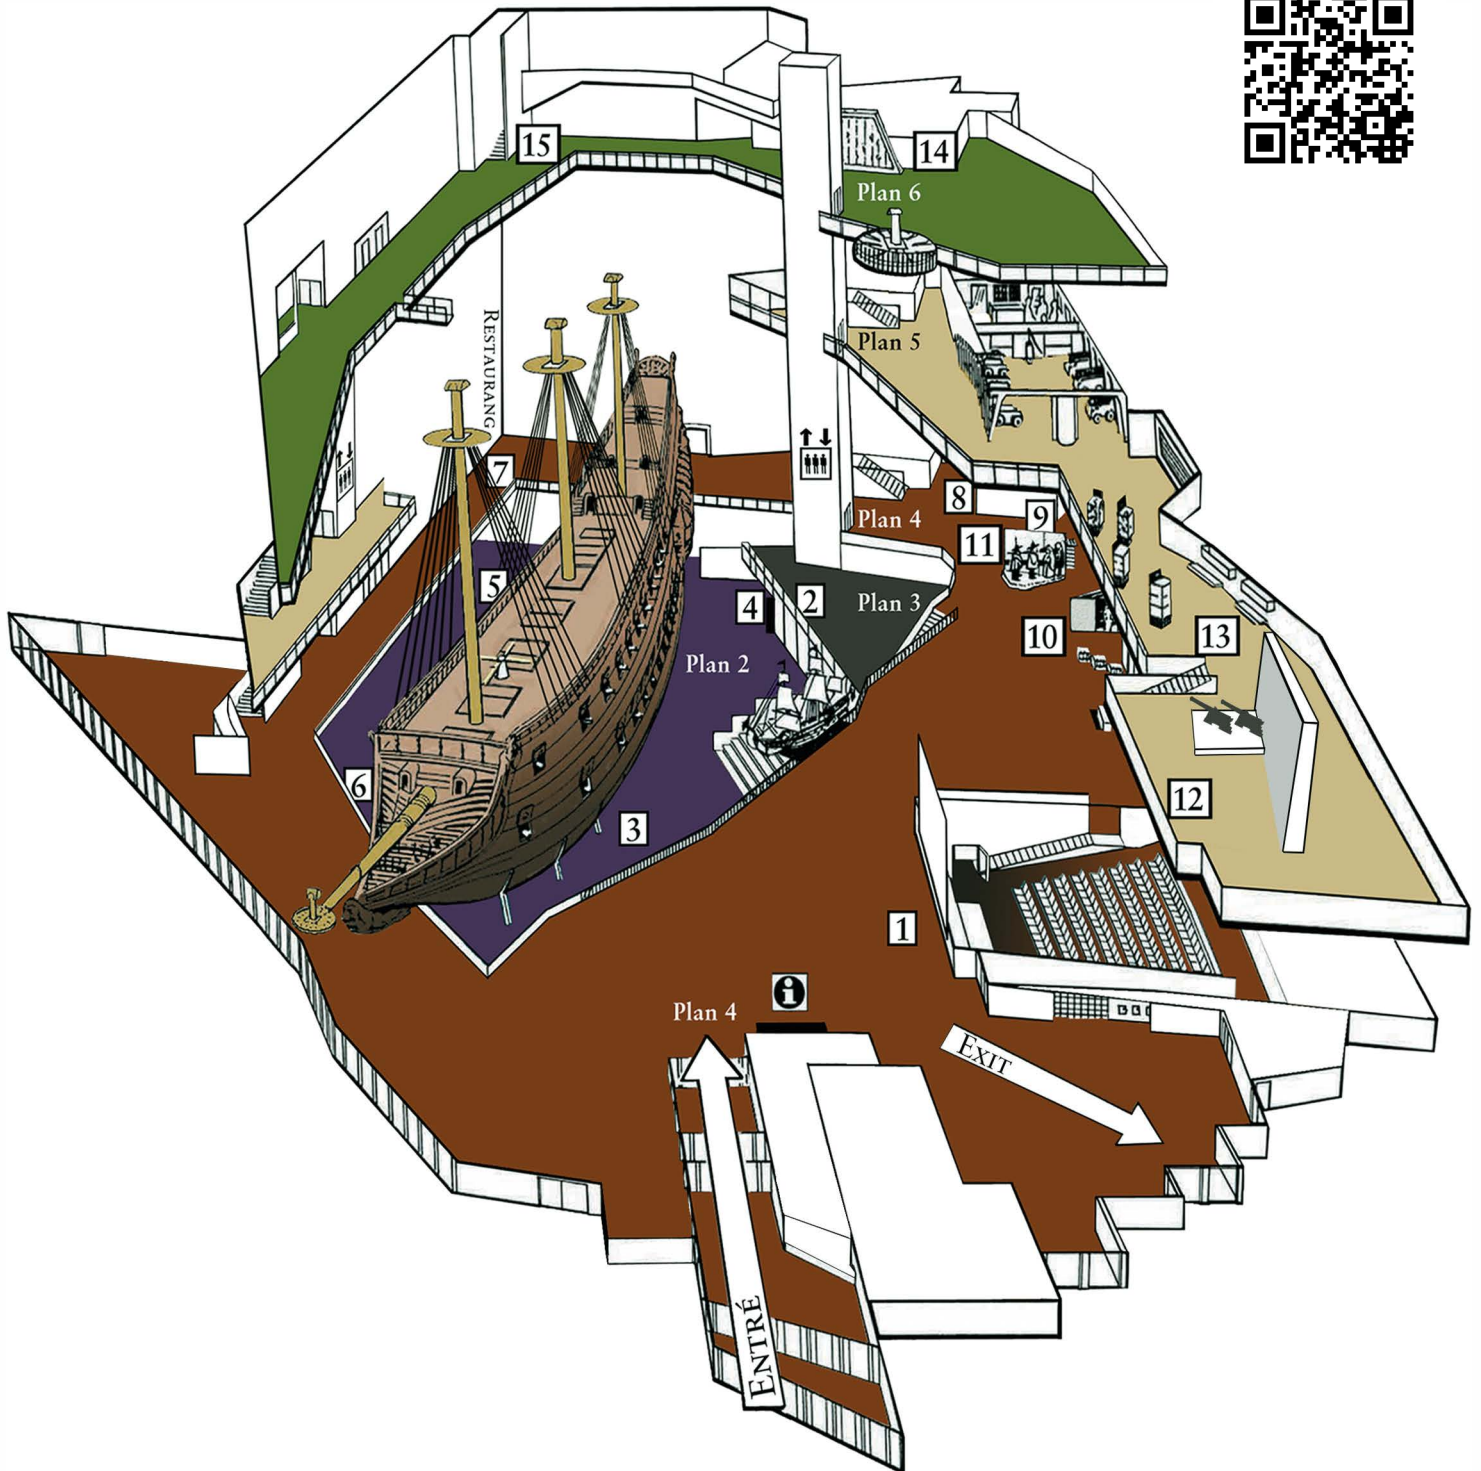

AUDIOGUIDE

öppet nätverk/open network: Vasamuseet

www.vasamuseet.se/audioguide

Guiden består av 15 stationer utmärkta med denna symbol, de är numrerade från 1 till 15.

The guide consists of 15 stations, marked with this symbol and numbered 1-15.